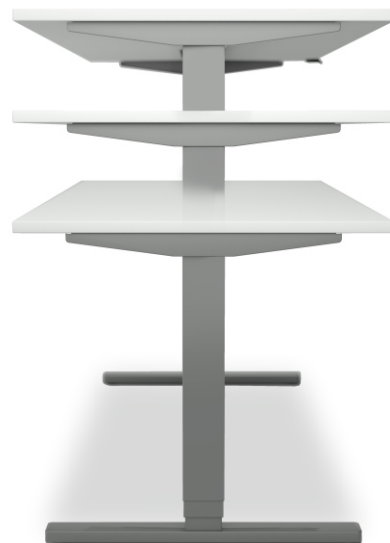

Gflex Steh-Sitz-Arbeitstisch

ab 529.-

Der elektrisch höhenverstellbare Schreibtisch Gflex für ergonomisches Arbeiten.

- elektrische, stufenlose Höhenverstellbarkeit von 650 bis 1250 mm.
- Stabilität, ohne störende Quertraverse
- Gestell aus hochwertigem Stahl, silber pulverbeschichtet
- Höchste Stabilität durch den großzügig angelegten T-Fuß.
- Stufenlos elektrisch höhenverstellbar von 650 bis 1250 mm
- Schnelle stufenlose 3-fach Teleskop-Hubmechanik mit 38 mm/Sek.
- Geräuschniveau von unter 50dB.
- Stabilität und Belastbarkeit durch 25 mm Arbeitsplatte
- 3 mm ABS Umleimer. Radius 3 mm gerundet.
- Stabil und Standsicher bis 100 kg

Vielfältige Erweiterungsmöglichkeiten (optional):

z.B. CPU-Halter, Fußraumblenden